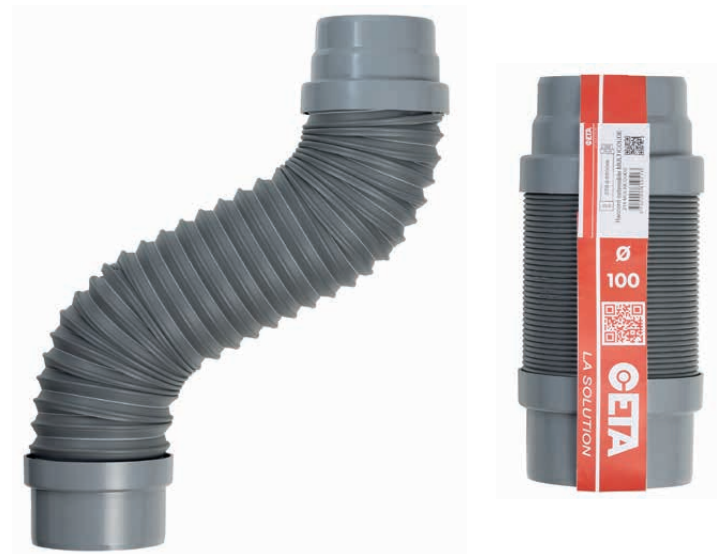

Nouvelle Gamme MULTICOUDE PRO

Disponible en Ø 32, 40, 50 et 100 mm
Mâle/Femelle, Femelle/Femelle, Mâle/Mâle

Le multicoude évolue avec la **gamme pro** conçue pour faciliter les raccordements complexes en évacuation.

- Tube spiralé extensible avec renfort acier
- Raccord pvc forte densité à coller
- Sans contrainte ni retenue
- Montage rapide et aisé
- Cintrable jusqu'à 180°
- Idéal en réparation /modification
- Utilisable en manchon de dilatation
- Résistant aux acides
- **Gamme Professionnelle**