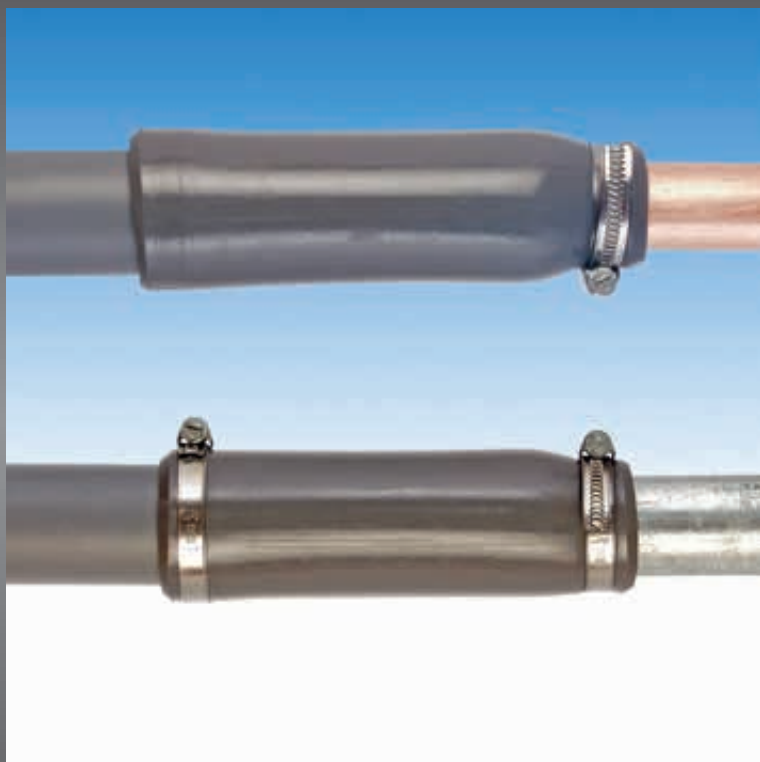

SERTUBE

Réf : 213-RRE3232 pour \varnothing 22 au 40 mm

Réf : 213-RRE4040 pour \varnothing 32 au 50 mm

L 150 mm

MULTI MATIERES

Permet de raccorder tous tubes de matières différentes :

- PVC, PE, PP,
- acier, cuivre, plomb, inox
- ...

MULTI DIAMÈTRES

Peut se monter sur tous les tubes de \varnothing 22 à 50 mm (selon modèle), par simple vissage ou collage (tubes PVC).

MONTAGE RAPIDE

- Préparer les tubes.
- Emboîter le manchon SERTUBE.
- Serrer le collier si manchon en position femelle.
- Coller si manchon en position mâle dans évacuation PVC.