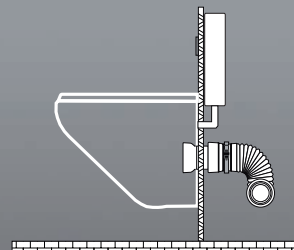

**MULTIBATI**

Réf : 214-MULTIBATI

**WC SUSPENDU**

L 320 à 670 mm

**MONTAGE FACILE**

Fixer le manchon supérieur dans le collier du bâti.  
Emboîter le manchon inférieur dans l'attente d'évacuation.  
Découper le manchon d'adaptation à la longueur voulue et l'emboîter dans la pipe en attente. Mettre la céramique en place.

**LES AUTRES  
PRODUITS**

**MULTIFORME**  
214-MULTIFORME

**MULTIPIPE**  
214-MULTIPIPE

**MANCHETTES**  
214-002 214-008  
214-005 214-004

**TUBE EXTENSIBLE**

Évacuation rapide  
Adaptation à toutes les situations  
Étanchéité parfaite

Forme spiralée + intérieur lisse  
Compressible + allongeable + orientable  
Gardant sa forme + manchons sans contrainte

**RACCORDS À LÈVRES**

Installation rapide, propre, démontable  
Étanchéité durable

Sans collage sur attente Ø 100 et 110  
En polyoléfine, matière imputrescible