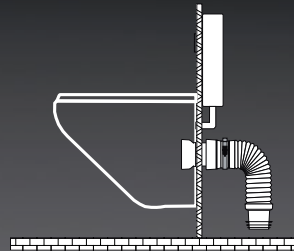

**MULTIBATI**

Réf : 214-MULTIBATI

**WC SUSPENDU**

L 320 à 670 mm

**MONTAGE FACILE**

Fixer le manchon supérieur dans le collier du bâti.  
Emboîter le manchon inférieur dans l'attente d'évacuation.  
Découper le manchon d'adaptation à la longueur voulue et l'emboîter dans la pipe en attente. Mettre la céramique en place.

**LES AUTRES  
PRODUITS**

**MULTIFORME**  
214-MULTIFORME

**MULTIPIPE**  
214-MULTIPIPE

**MANCHETTES**  
214-002 214-008  
214-005 214-004

**TUBE EXTENSIBLE**

Évacuation rapide  
Adaptation à toutes les situations  
Étanchéité parfaite

Forme spiralée + intérieur lisse  
Compressible + allongeable + orientable  
Gardant sa forme + manchons sans contrainte

**RACCORDS À LÈVRES**

Installation rapide, propre, démontable  
Étanchéité durable

Sans collage sur attente Ø 100 et 110  
En polyoléfine, matière imputrescible