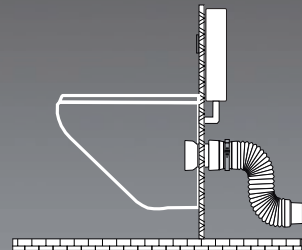

**MULTIBATI**

Réf : 214-MULTIBATI

**WC SUSPENDU**

L 320 à 670 mm

**MONTAGE FACILE**

Fixer le manchon supérieur dans le collier du bâti.  
Emboîter le manchon inférieur dans l'attente d'évacuation.  
Découper le manchon d'adaptation à la longueur voulue et l'emboîter dans la pipe en attente. Mettre la céramique en place.

**LES AUTRES  
PRODUITS**

**MULTIFORME**  
214-MULTIFORME

**MULTIPIPE**  
214-MULTIPIPE

**MANCHETTES**  
214-002 214-008  
214-005 214-004

**TUBE EXTENSIBLE**

Évacuation rapide  
Adaptation à toutes les situations  
Étanchéité parfaite

Forme spiralée + intérieur lisse  
Compressible + allongeable + orientable  
Gardant sa forme + manchons sans contrainte

**RACCORDS À LÈVRES**

Installation rapide, propre, démontable  
Étanchéité durable

Sans collage sur attente Ø 100 et 110  
En polyoléfine, matière imputrescible